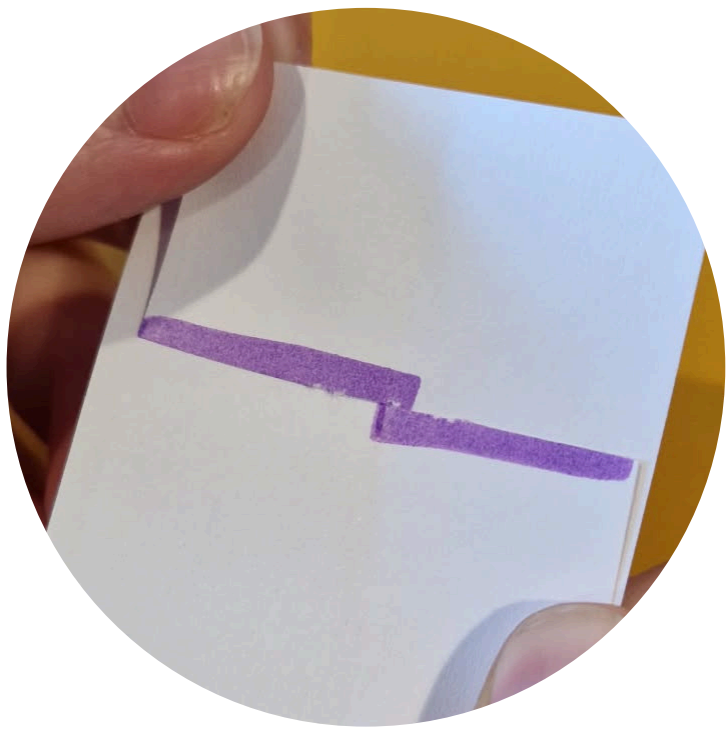

# Kuffertmærke

Kuffertmærket bør først monteres, når flyrejsen er overstået

1. Print dokumentet
2. Klip langs de stiplede linjer
3. Ved ankomst sættes mærket på kufferten ved at krydse de to slidser i bunden (se billeder)

# Best Travel

Rejs dig rig

Klip her

Klip her

Klip her ↓