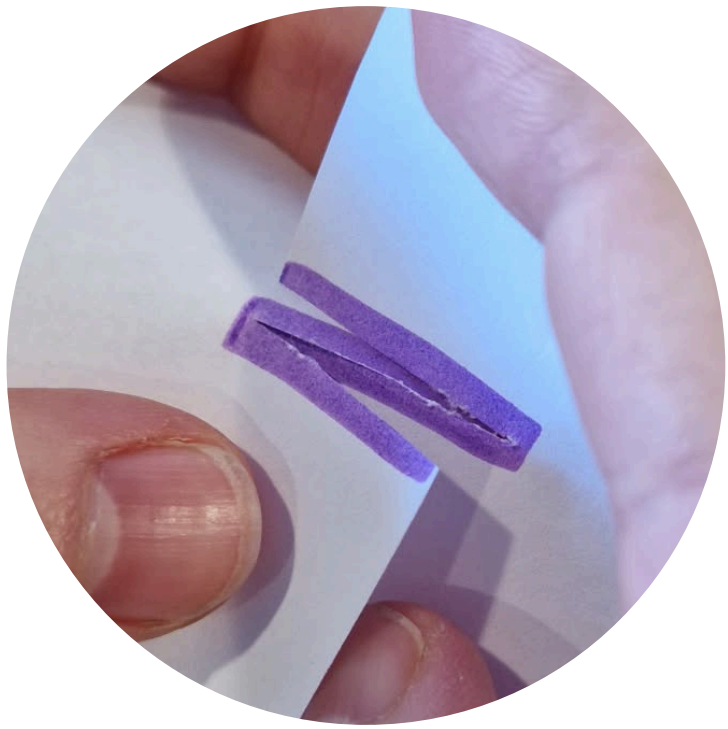

# Kuffertmærke

Kuffertmærket bør først monteres, når flyrejsen er overstået

1. Print dokumentet
2. Klip langs de stiplede linjer
3. Ved ankomst sættes mærket på kufferten ved at krydse de to slidser i bunden (se billeder)

# Best Travel

Rejs dig rig

Klip her

Klip her

Klip her ↓