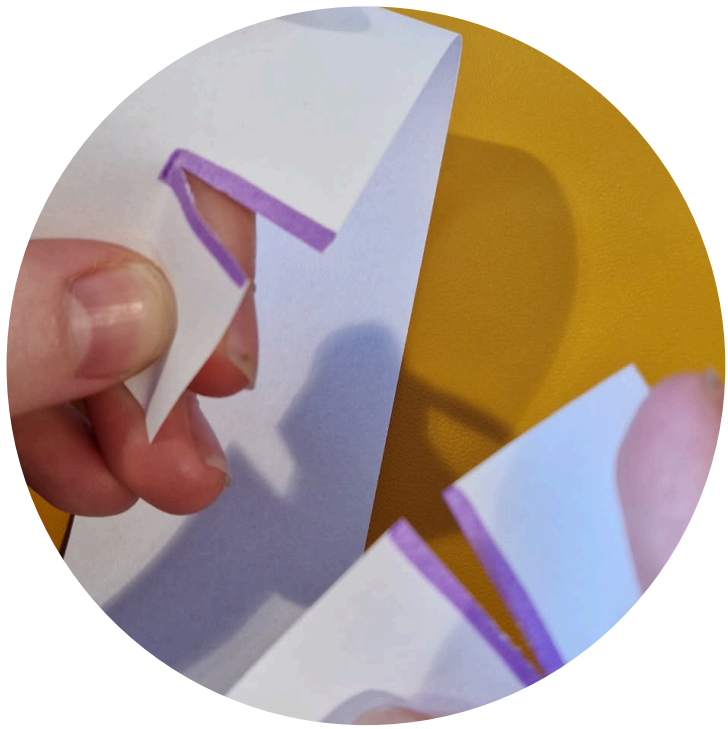

# Kuffertmærke

Kuffertmærket bør først monteres, når flyrejsen er overstået

1. Print dokumentet
2. Klip langs de stiplede linjer
3. Ved ankomst sættes mærket på kufferten ved at krydse de to slidser i bunden (se billeder)